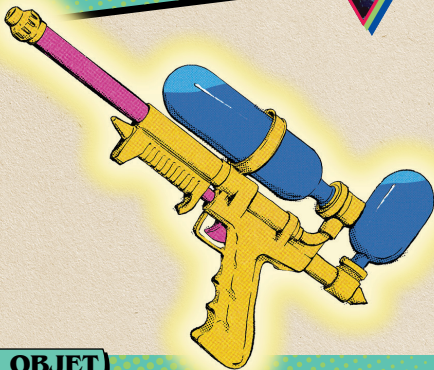

Pistolet à eau bénite

OBJET

À votre tour, si vous êtes dans le même Quartier que le Monstre, retournez cette carte: le Monstre est ASSOMMÉ; déplacez-le immédiatement sur la Rose des vents de Lakeview (haut du plateau).